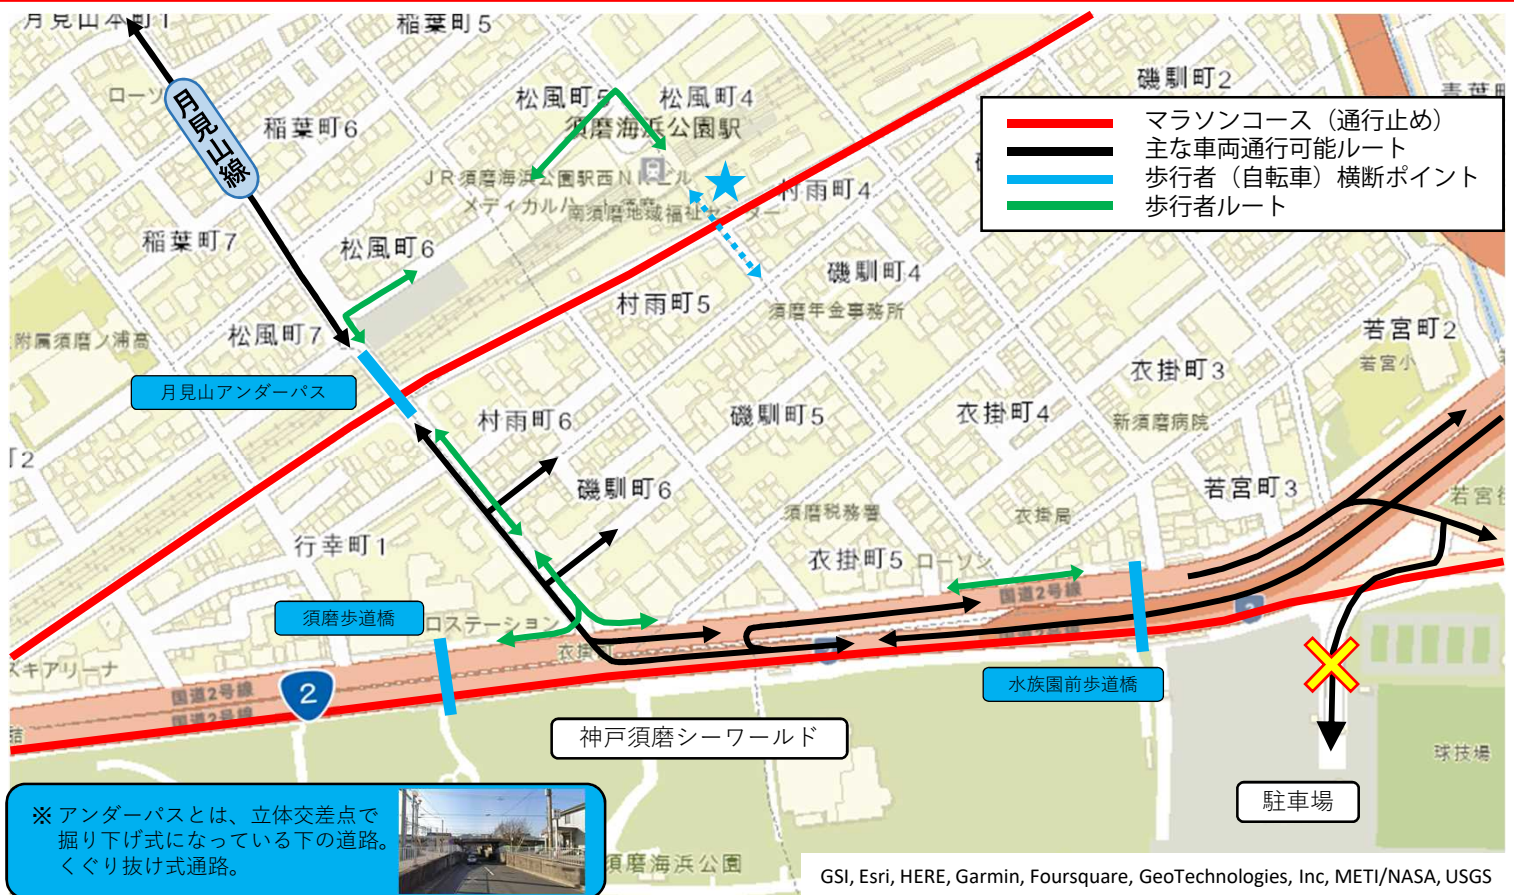

須磨海浜公園を ご利用のみなさまへ 交通規制のお知らせ

神戸マラソン2024 11月17日(日)開催

8時50分頃～14時00分頃
マラソンコース（下図赤線）通行止め

※規制時間中は駐車場への入出庫が出来なくなります

ご来場にはお車の使用はひかえ、公共交通機関をご利用ください

※コースの横断は、月見山アンダーパス及び歩道橋をご利用ください

※JR須磨海浜公園駅南側交差点 ★ は、11時頃から現場状況により横断できる場合があります（歩行者（自転車）に限る）