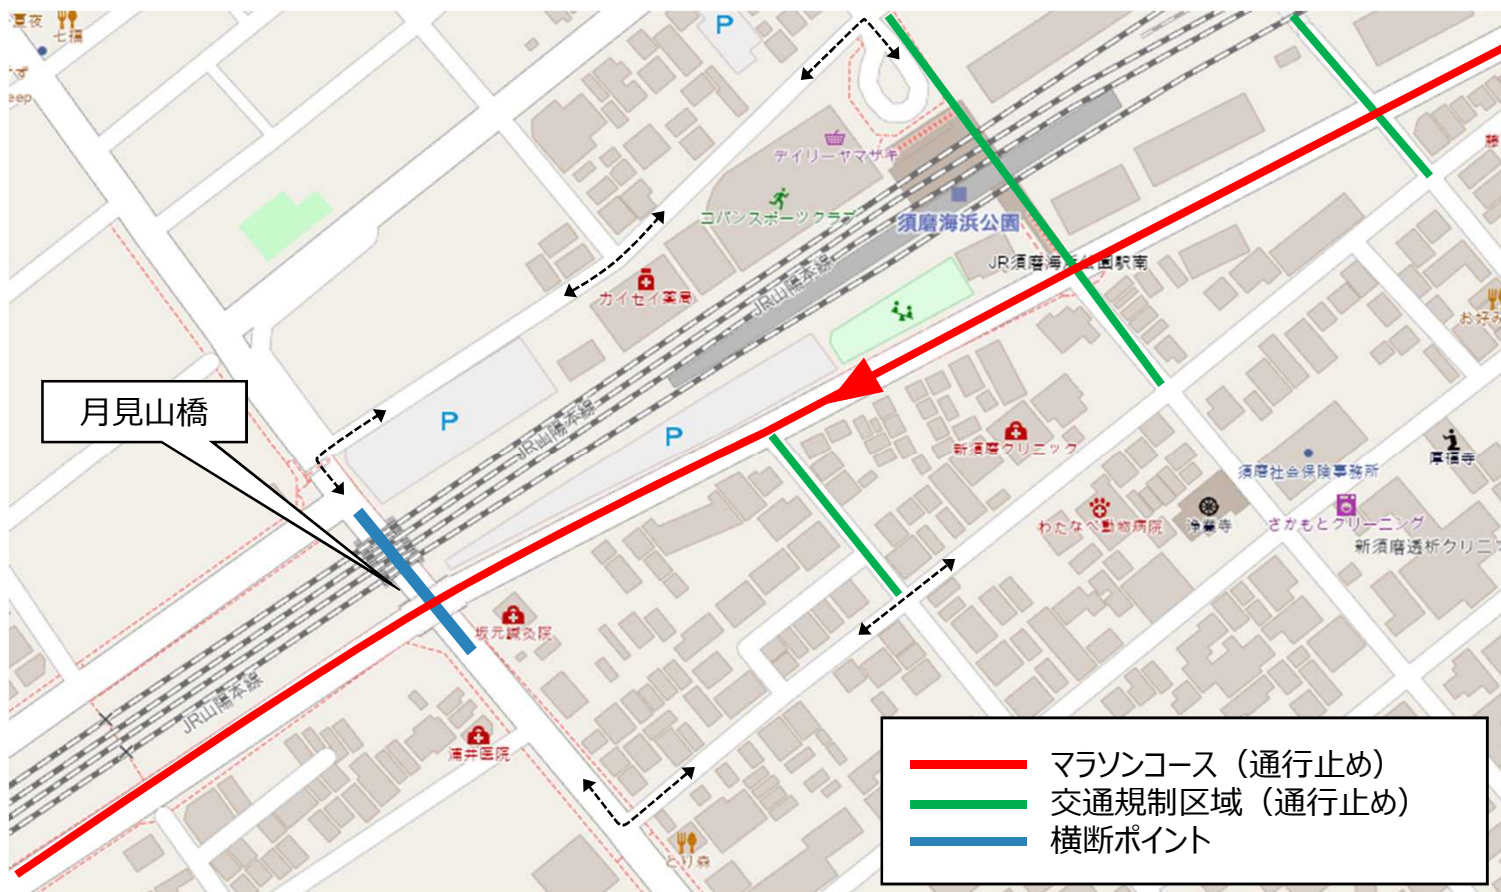

JR須磨海浜公園駅をご利用のみなさまへ 交通規制のお知らせ

神戸マラソン2024 11月17日(日) 開催

11月17日(日) 8時50分頃～14時00分頃

駅南側道路 全面通行止め

ランナー通過後（11時頃）は現場状況により
横断できる場合があります（歩行者（自転車）に限る）

約200m西の月見山橋の下を通過して横断をお願いします

GSI, Esri, HERE, Garmin, Foursquare, GeoTechnologies, Inc, METI/NASA, USGS