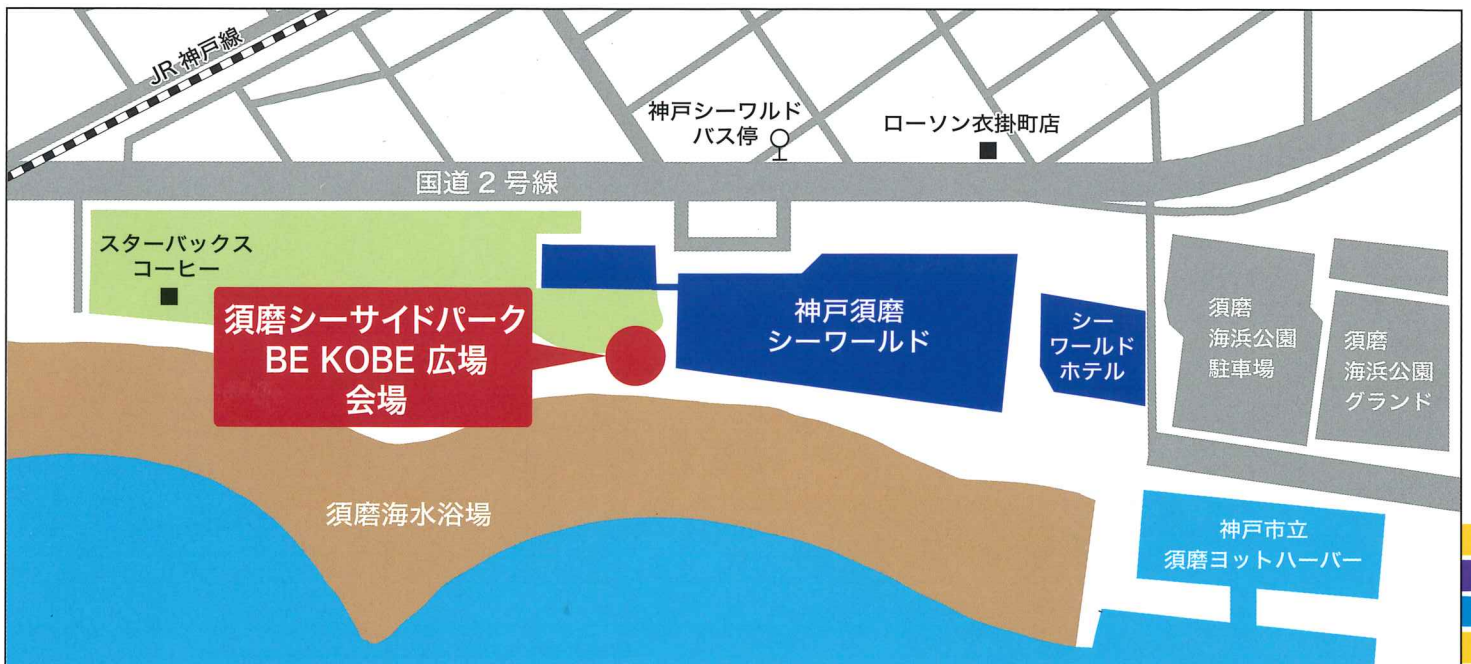

須磨海浜公園

BE KOBE マルシェ

2024 8

12月 13日 14日
火 水

会場 須磨シーサイドパーク
BE KOBE 広場

時間 14:00~20:00 ※少雨決行

ソーセージ	サケンバドブ	焼き飯	フルーツ あめ	米粉 チュロス	かき氷	クソフト	アイスバナナ チョコ	ソフトドリンク	マスコット すくい
-------	--------	-----	------------	------------	-----	------	---------------	---------	--------------

まだまだ、いろいろな楽しみがあるよ！

日程によって出品がない場合がございます。

須磨海浜公園 BEKOBE マルシェ事務局
問い合わせ: suma-seaworld@adisnet.com