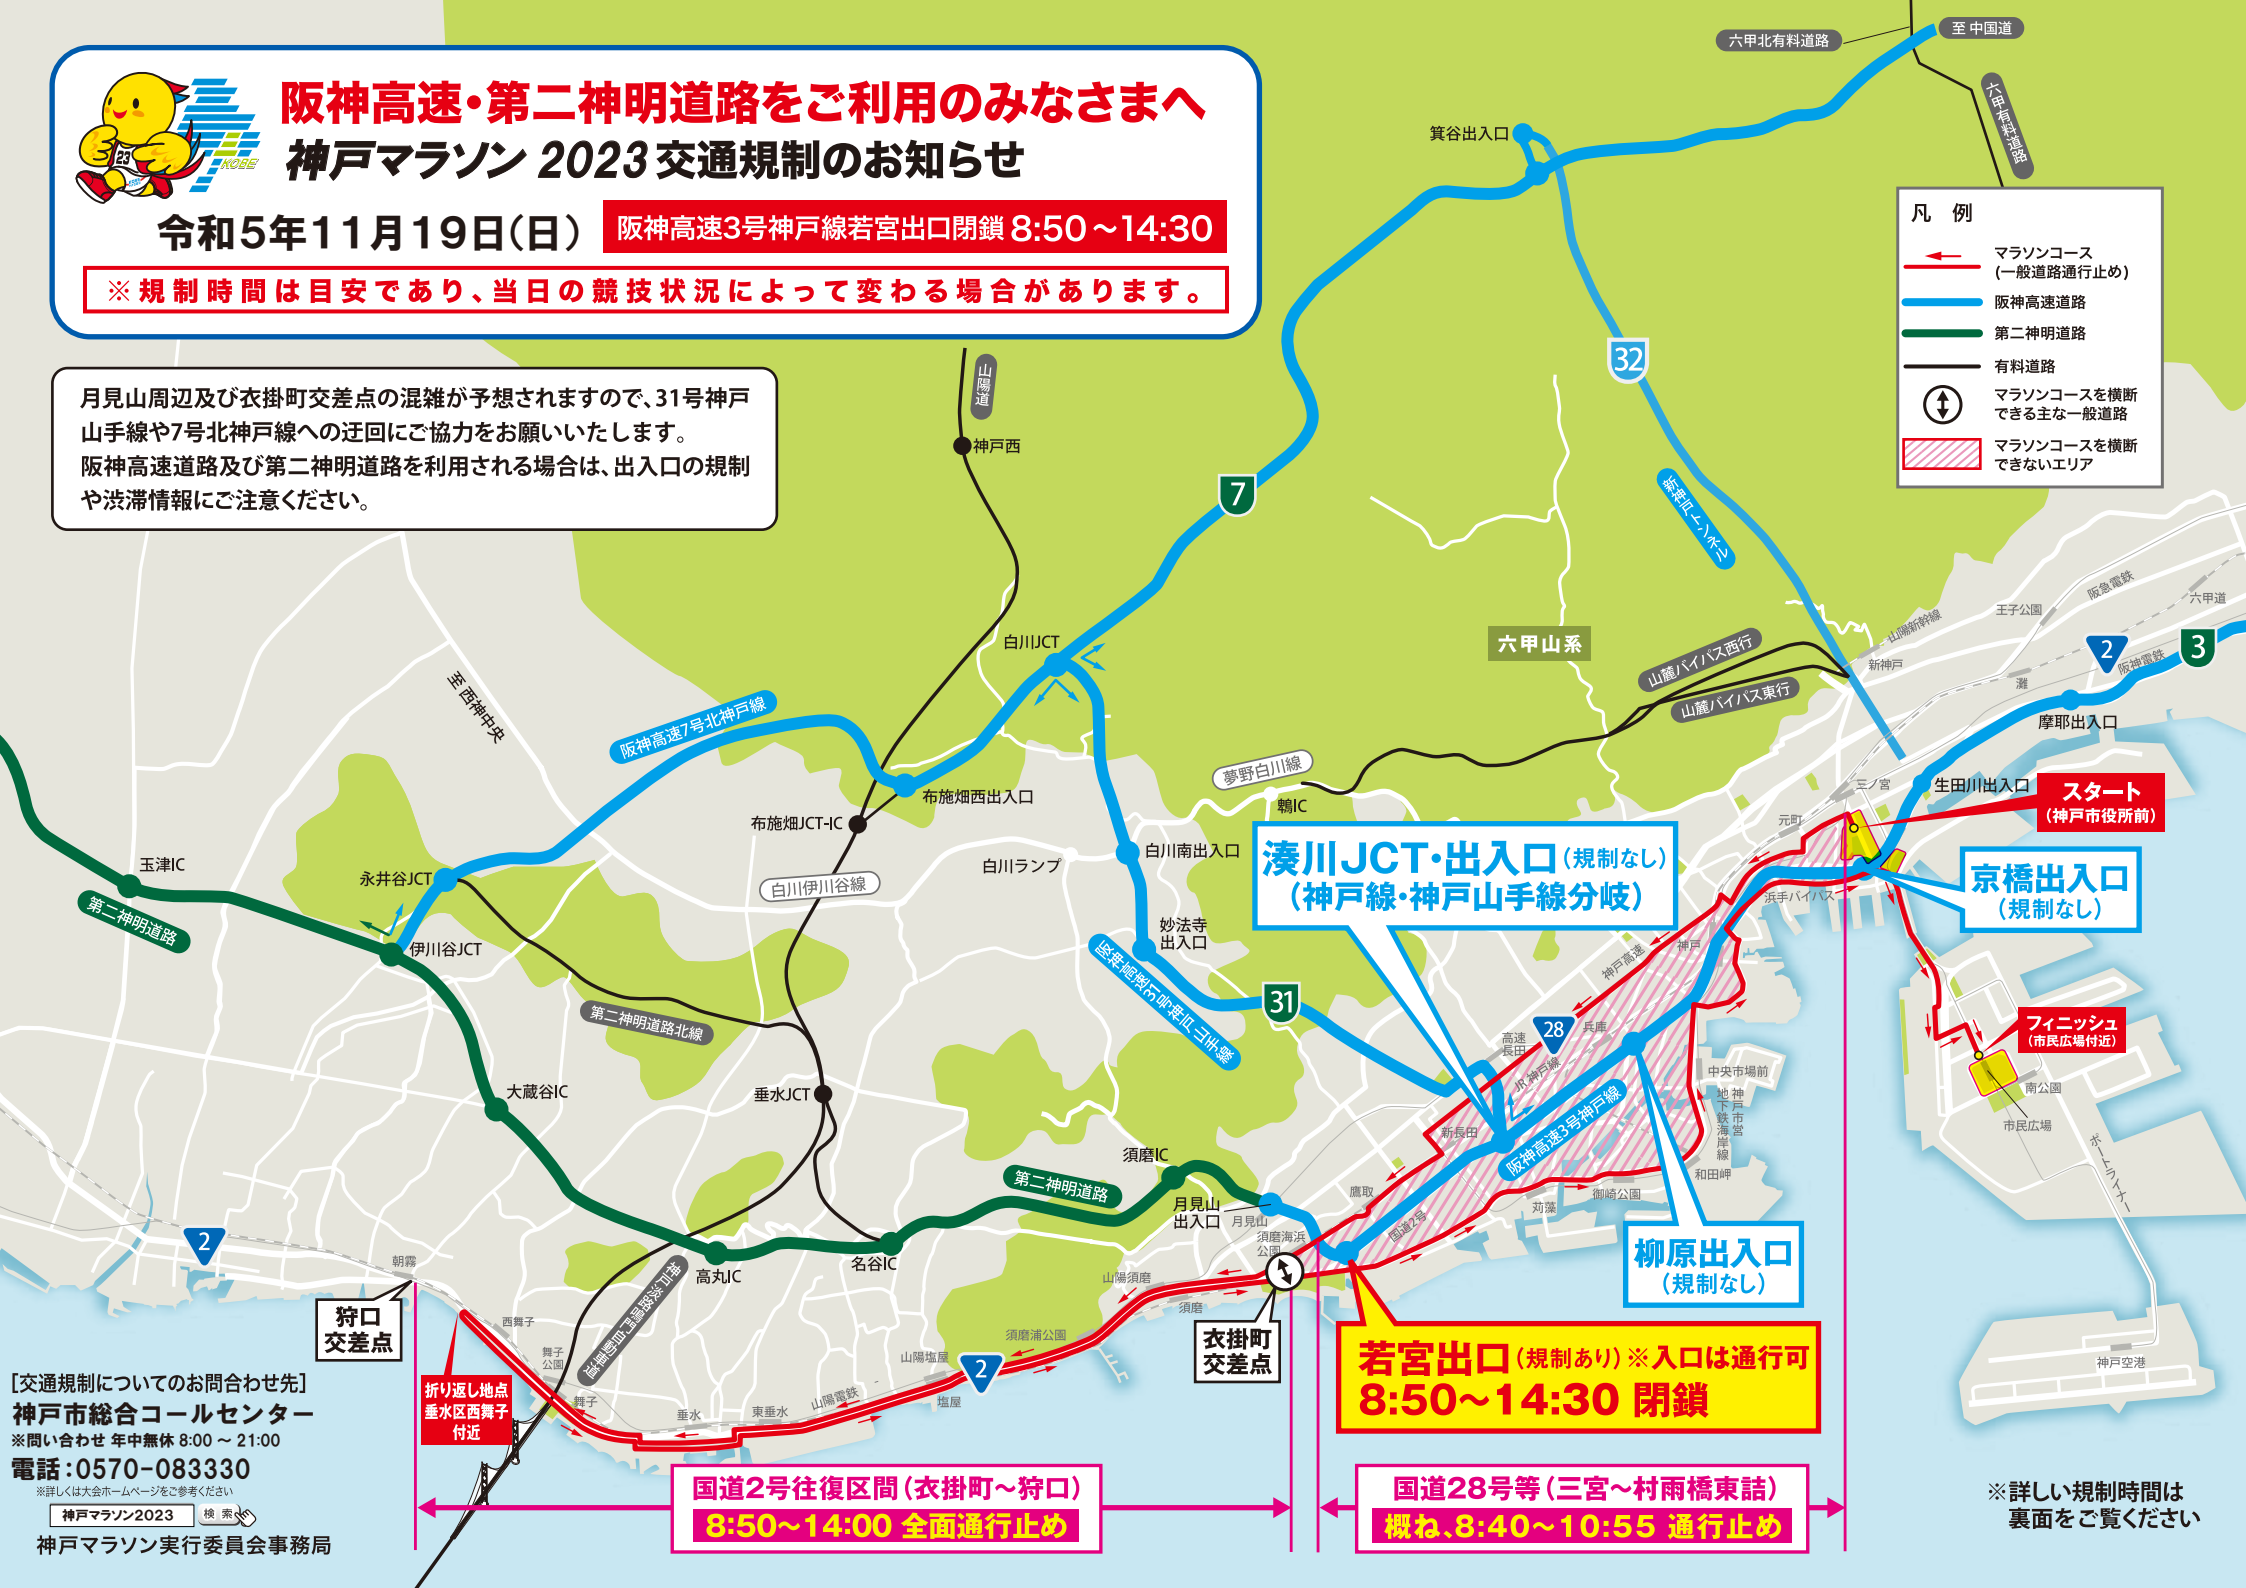

阪神高速・第二神明道路をご利用のみなさまへ 神戸マラソン 2023 交通規制のお知らせ

令和5年11月19日(日) 阪神高速3号神戸線若宮出口閉鎖 8:50~14:30

※規制時間は目安であり、当日の競技状況によって変わる場合があります。

月見山周辺及び衣掛町交差点の混雑が予想されますので、31号神戸山手線や7号北神戸線への迂回にご協力をお願いいたします。
阪神高速道路及び第二神明道路を利用される場合は、出入口の規制や渋滞情報にご注意ください。

- 凡例
- マラソンコース (一般道路通行止め)
 - 阪神高速道路
 - 第二神明道路
 - 有料道路
 - マラソンコースを横断できる主な一般道路
 - マラソンコースを横断できないエリア

湊川JCT・出入口 (規制なし)
(神戸線・神戸山手線分岐)

京橋出入口 (規制なし)

柳原出入口 (規制なし)

若宮出口 (規制あり) ※入口は通行可
8:50~14:30 閉鎖

国道2号往復区間 (衣掛町~狩口)
8:50~14:00 全面通行止め

国道28号等 (三宮~村雨橋東詰)
概ね、8:40~10:55 通行止め

狩口交差点

衣掛町交差点

折り返し地点
垂水区西舞子付近

[交通規制についてのお問い合わせ先]
神戸市総合コールセンター
※問い合わせ 年中無休 8:00 ~ 21:00
電話:0570-083330
※詳しくは大会ホームページをご確認ください
神戸マラソン2023 検索
神戸マラソン実行委員会事務局

※詳しい規制時間は裏面をご覧ください