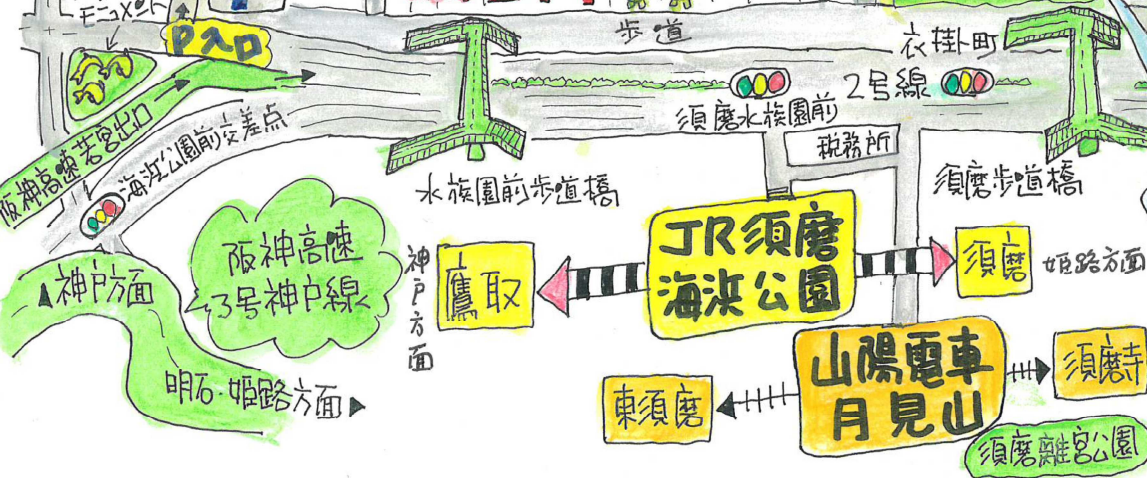

3x3 参加無料
 ★90分による
 バスケットボール教室
 ・基礎的はボールの使い方や
 体の使い方を
 学ぼう!!

★スポーツキャロジ
 スタジオラリー

コミュニティ広場と
 松林内で
 親子で楽しめる①~⑦
 の全ポイントをクリアした
 方に⑧の景品をプレゼント
 (500名)

★松林 (日陰が涼しい!!)

- 丸太渡り
- 平均台渡り
- スラックライン
- トランポリン

★コミュニティ広場

- フラフープ
- 水風船キャッチ
- 水鉄砲シューティング

パークインジェルス棟

- 公園管理事務所
- 須磨ホール
- 須磨歴史ギャラリー
- 授乳室 (お子様連れ安心です)
- トイレ 男・女・多機能トイレ

浜辺のカムフラージュを散策。
 明石海峡大橋まで見れる
 パノラマビューポイント!!

・2024年6月開業予定

神戸須磨シーワールド
 魚類
 イルカ棟
 アカバネビル

35周年お祝い

工事中

須磨ヨットハーバー

バスP
 4面駐車場
 トレ

球技場
 テニスコート
 体育館

バスP
 1面駐車場

バスP
 1面駐車場

次回イベント予定 9/23(祝)
 ★スママプラス外×須磨海浜公園
 お楽しみ!! コラボ Day